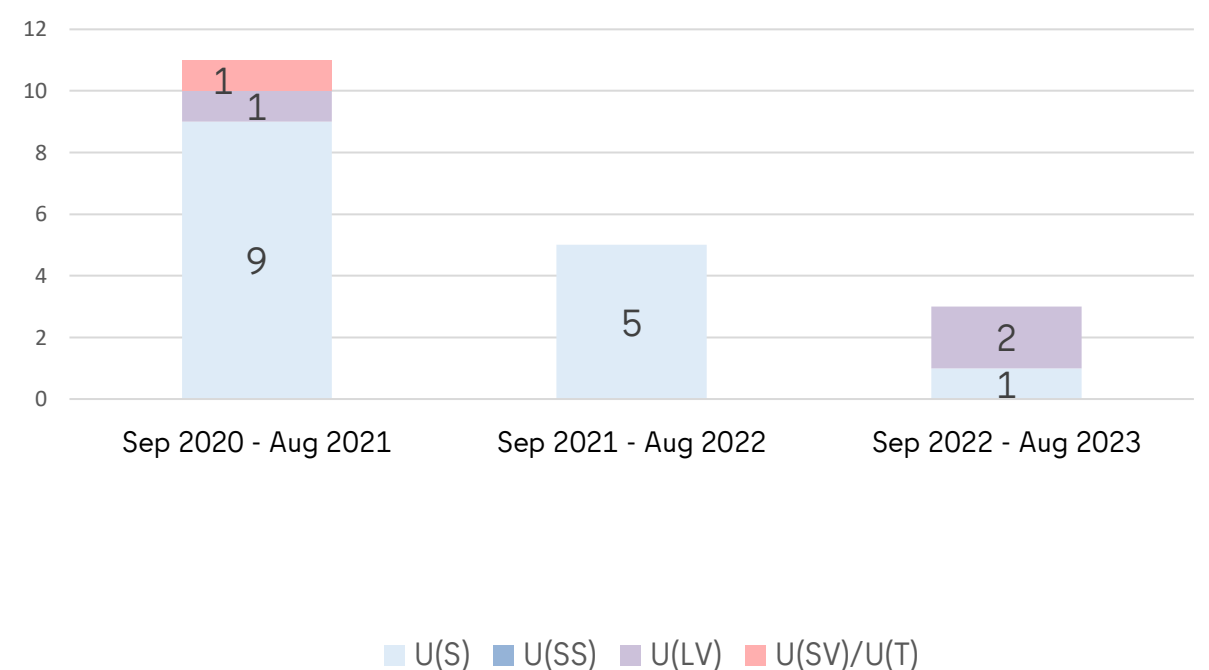

### Verkehrsunfall mit 2 Beteiligten

(Pkw/Pkw)

Datum: Fr, 13.10.2023 Uhrzeit: 22:00 Uhr

### Symbolskizze:

### Kurzmitteilung zur Unfalllage

Häufigste Unfallursachen:

(Sep 2020 bis Aug 2023)

Fehlerhafter Fahrstreifenwechsel  
(Ursache 26) = 6-mal

ungenügender Sicherheitsabstand  
(Ursache 14) = 4-mal

unangepasste Geschwindigkeit  
(Ursache 13) = 3-mal

### Entwicklung des Unfallgeschehens

(Sep 2020 bis Aug 2023)

Risikogruppe:

Rad fahrende Personen:	0	davon	LV:	0
		davon	SV/T:	0
Zu Fuß gehende Personen:	0	davon	LV:	0
		davon	SV/T:	0