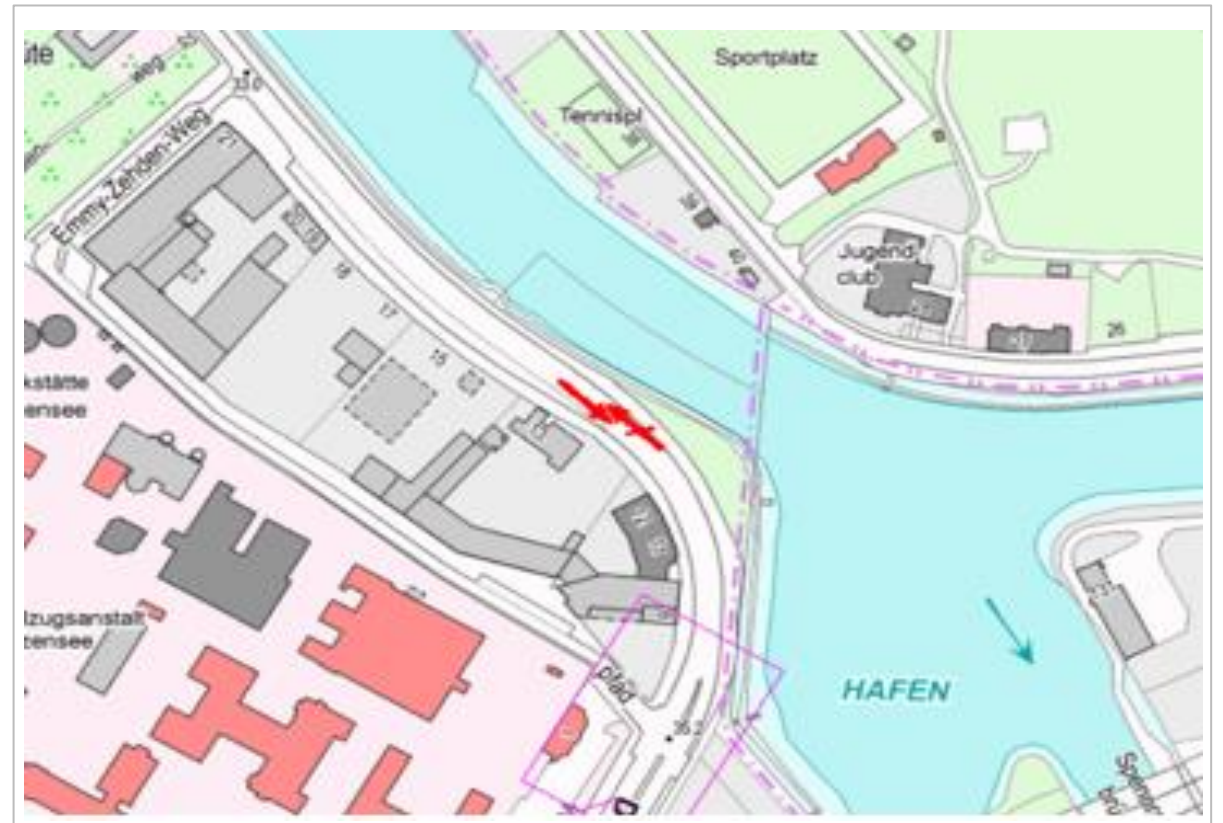

## Straßenverkehrsunfall mit tödlichem Ausgang

13627 Berlin-Charlottenburg,  
Saatwinkler Damm 13

### Verkehrsunfall mit 2 Beteiligten

(Pkw/Pkw)

Datum: Fr, 13.10.2023 Uhrzeit: 22:00 Uhr

### Sachverhalt:

Eine 21-jährige Pkw fahrende Person befuhr den Saatwinkler Damm in nördlicher Richtung und überholte in einer langgestreckten unübersichtlichen Linkskurve einen vorausfahrenden Pkw. Dabei kollidierte sie mit einem entgegen kommenden Pkw, dessen 20-jährige fahrzeugführende Person dabei tödliche Verletzungen erlitt. Zwei weitere Personen wurden leicht verletzt.

### Kurzmitteilung zur Unfalllage

Häufigste Unfallursachen:

(Sep 2020 bis Aug 2023)

Fehlerhafter Fahrstreifenwechsel  
(Ursache 26) = 6-mal

ungenügender Sicherheitsabstand  
(Ursache 14) = 4-mal

unangepasste Geschwindigkeit  
(Ursache 13) = 3-mal