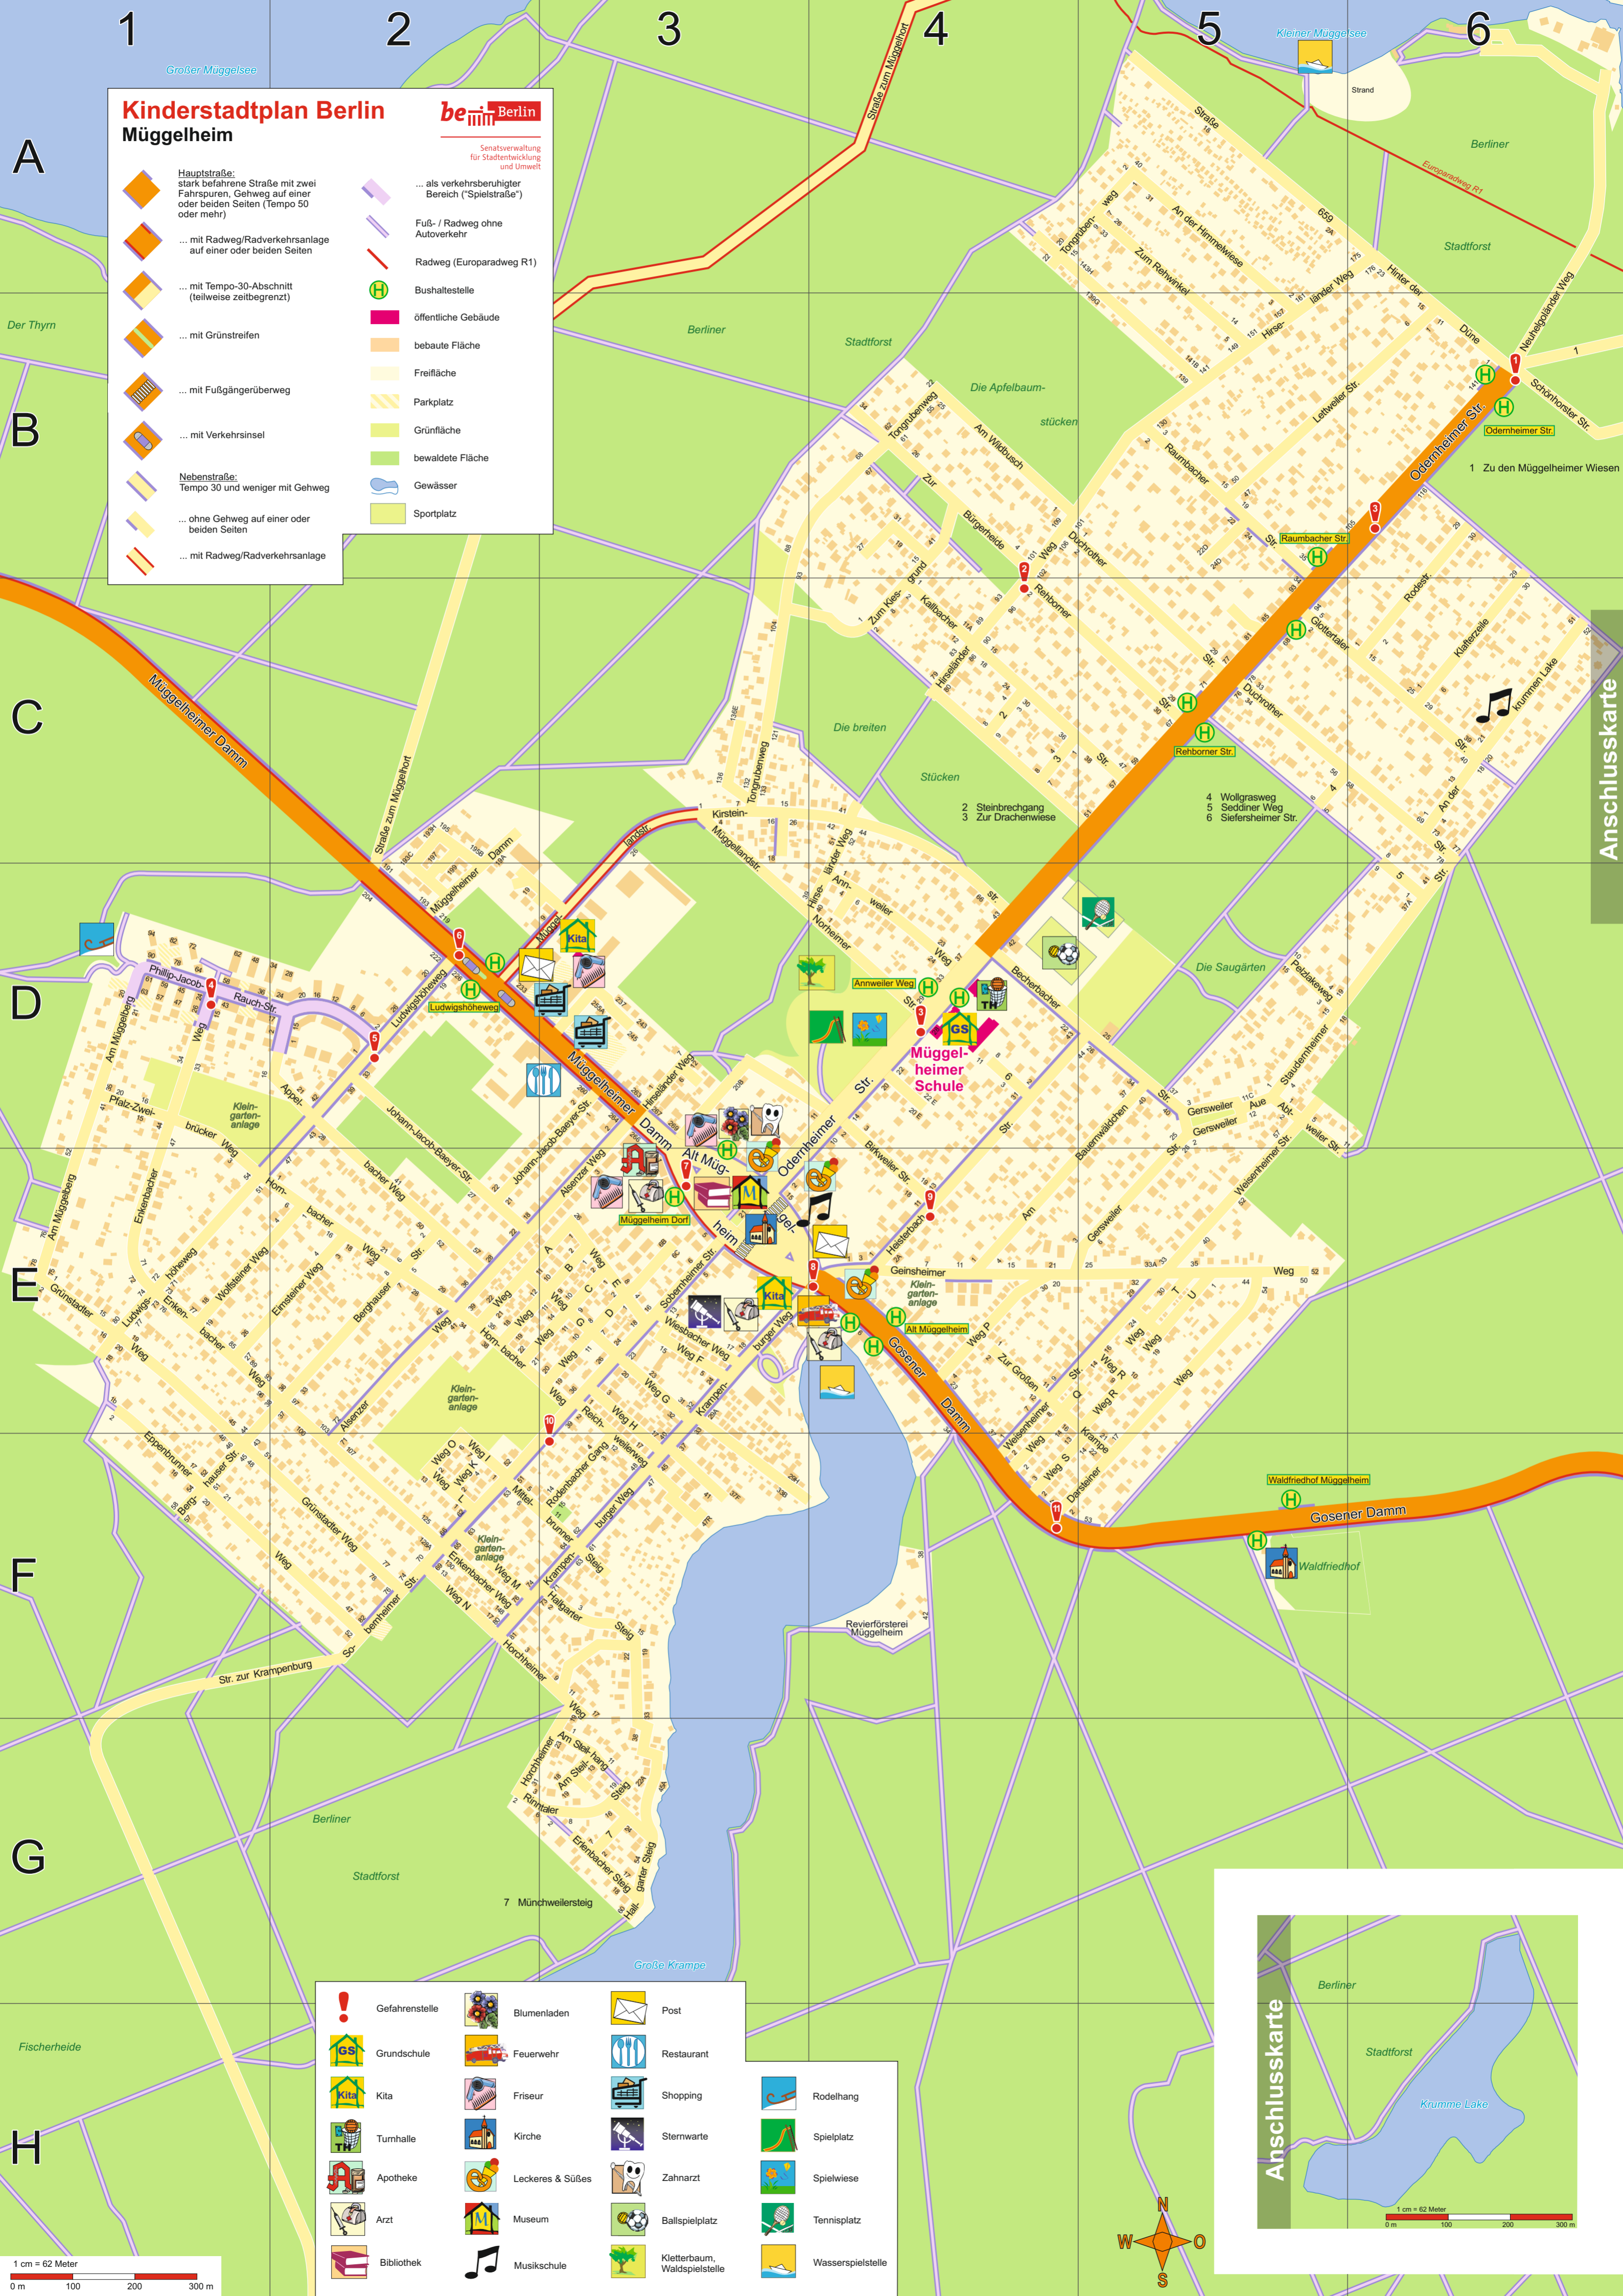

Kinderstadtplan Berlin Müggelheim

- Hauptstraße: stark befahrene Straße mit zwei Fahrspuren, Gehweg auf einer oder beiden Seiten (Tempo 50 oder mehr)
- ... mit Radweg/Radverkehrsanlage auf einer oder beiden Seiten
- ... mit Tempo-30-Abschnitt (teilweise zeitbegrenzt)
- ... mit Grünstreifen
- ... mit Fußgängerüberweg
- ... mit Verkehrsinsel
- Nebenstraße: Tempo 30 und weniger mit Gehweg
- ... ohne Gehweg auf einer oder beiden Seiten
- ... mit Radweg/Radverkehrsanlage
- ... als verkehrsberuhigter Bereich ("Spielstraße")
- Fuß- / Radweg ohne Autoverkehr
- Radweg (Europaradweg R1)
- Bushaltestelle
- öffentliche Gebäude
- bebauete Fläche
- Freifläche
- Parkplatz
- Grünfläche
- bewaldete Fläche
- Gewässer
- Sportplatz

Anschlusskarte

- | | | |
|----------------|------------------|------------------------------|
| Gefahrenstelle | Blumenladen | Post |
| Grundschule | Feuerwehr | Restaurant |
| Kita | Friseur | Shopping |
| Turnhalle | Kirche | Sternwarte |
| Apotheke | Leckeres & Süßes | Zahnarzt |
| Arzt | Museum | Ballspielplatz |
| Bibliothek | Musikschule | Kletterbaum, Waldspielstelle |
| | | Rodelhang |
| | | Spielplatz |
| | | Spielwiese |
| | | Tennisplatz |
| | | Wasserspielstelle |