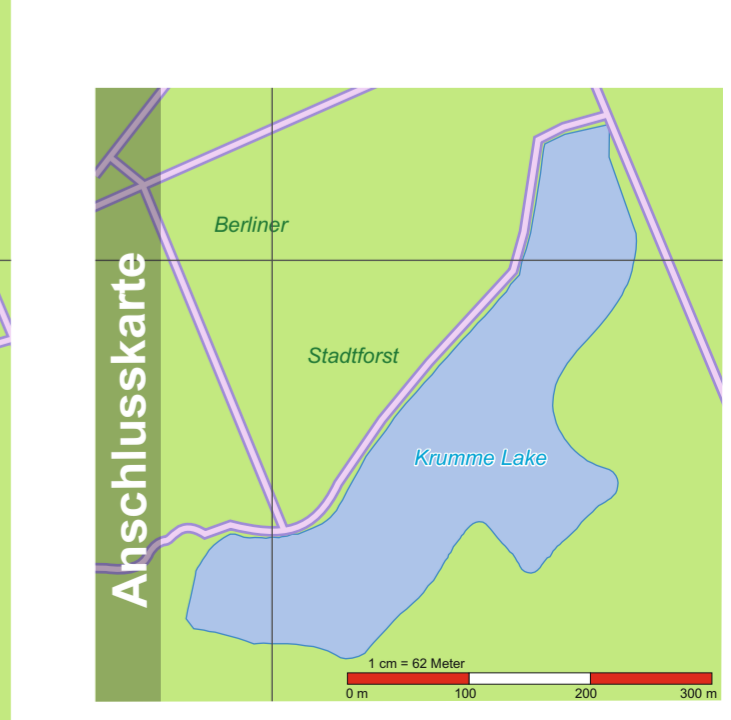

Kinderstadtplan Berlin Müggelheim

- Hauptstraße: stark befahrene Straße mit zwei Fahrspuren, Gehweg auf einer oder beiden Seiten (Tempo 50 oder mehr)
- ... mit Radweg/Radverkehrsanlage auf einer oder beiden Seiten
- ... mit Tempo-30-Abschnitt (teilweise zeitbegrenzt)
- ... mit Grünstreifen
- ... mit Fußgängerüberweg
- ... mit Verkehrsinsel
- Nebenstraße: Tempo 30 und weniger mit Gehweg
- ... ohne Gehweg auf einer oder beiden Seiten
- ... mit Radweg/Radverkehrsanlage
- ... als verkehrsberuhigter Bereich ("Spielstraße")
- Fuß- / Radweg ohne Autoverkehr
- Radweg (Europaradweg R1)
- Bushaltestelle
- öffentliche Gebäude
- bebauete Fläche
- Freifläche
- Parkplatz
- Grünfläche
- bewaldete Fläche
- Gewässer
- Sportplatz

Anschlusskarte

- | | | |
|----------------|------------------|------------------------------|
| Gefahrenstelle | Blumenladen | Post |
| Grundschule | Feuerwehr | Restaurant |
| Kita | Friseur | Shopping |
| Turnhalle | Kirche | Sternwarte |
| Apotheke | Leckeres & Süßes | Zahnarzt |
| Arzt | Museum | Ballspielplatz |
| Bibliothek | Musikschule | Kletterbaum, Waldspielstelle |
| | | Rodelhang |
| | | Spielplatz |
| | | Spielwiese |
| | | Tennisplatz |
| | | Wasserspielstelle |