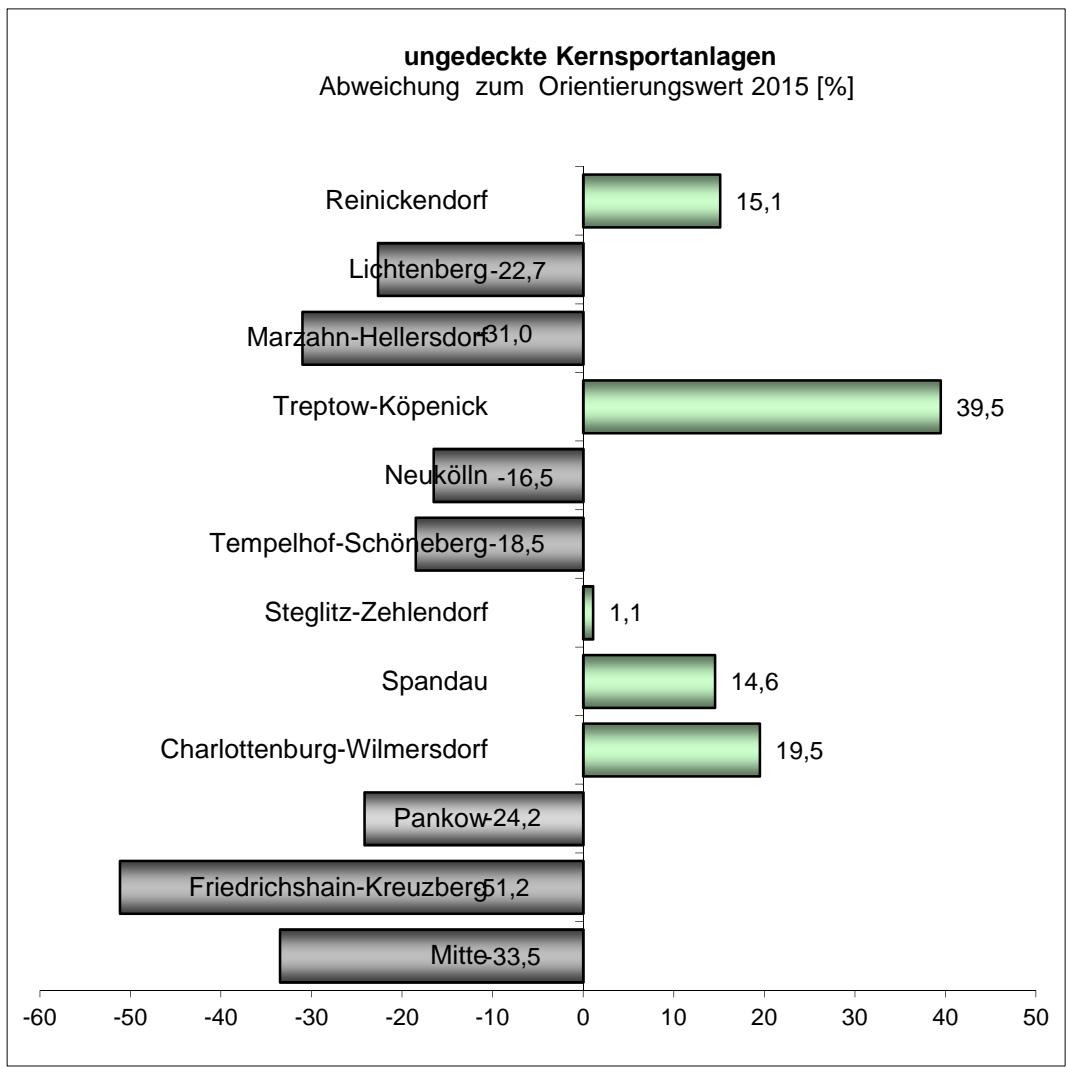

Sportanlagen - Ausstattung

ungedeckte Kernsportanlagen				
Bezirk	Einwohner am 31.12.2015³	Nettofläche [m²] Bestand¹ [m²]	Anzahl	Abweichung zum Orientierungswert² [%]
Mitte	363 236	356.021	228	-33,5
Friedrichshain-Kreuzberg	278 393	200.322	157	-51,2
Pankow	389 976	435.828	244	-24,2
Charlottenburg-Wilmersdorf	330 468	581.914	307	19,5
Spandau	234 630	396.078	222	14,6
Steglitz-Zehlendorf	299 765	446.551	300	1,1
Tempelhof-Schöneberg	341 161	409.709	256	-18,5
Neukölln	328 062	403.502	217	-16,5
Treptow-Köpenick	253 333	520.630	272	39,5
Marzahn-Hellersdorf	259 373	263.654	178	-31,0
Lichtenberg	275 142	313.548	211	-22,7
Reinickendorf	256 617	435.349	230	15,1
Berlin gesamt	3 610 156	4.763.106	2.822	-10,5

¹ Sportflächen, die ausschließlich zur bezirklichen Nutzung bestimmt sind (incl. der dem Bezirk zuzurechnenden Anteile der Sportanlagen mit besonderer Zweckbestimmung).

² 1,47

³ Quelle: Amt für Statistik Berlin -Brandenburg