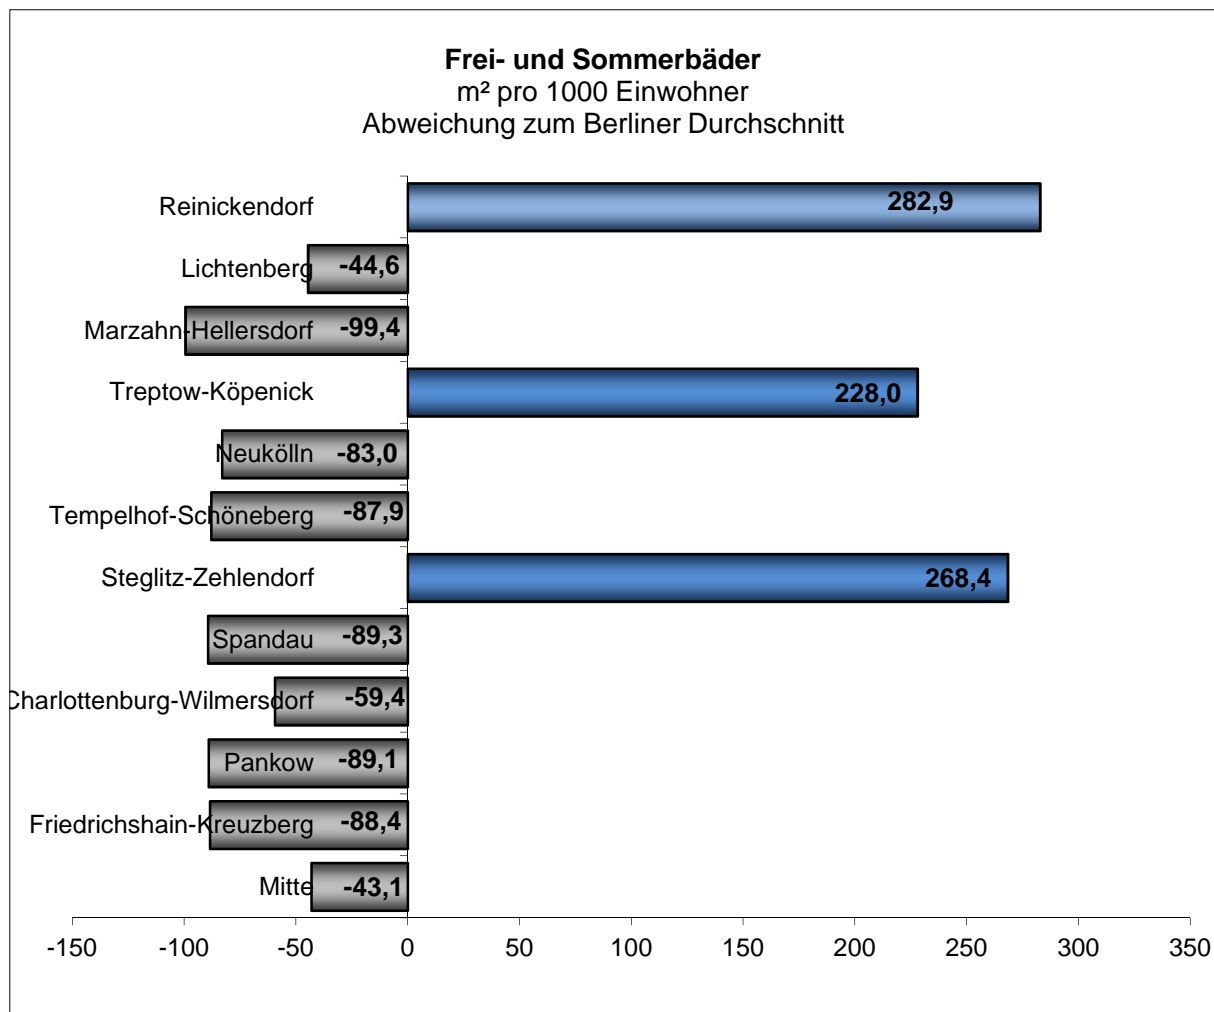

Sportanlagen - Ausstattung

Frei- und Sommerbäder **

Bezirk	Einwohner am 31.12.2015 ¹³	Bestand ¹¹ [m ²]	Anzahl	m ² / 1000 Einwohner	Abweichung zum Berliner Durchschnitt [%]
Mitte	363 236	25.073	4	69,03	-43,11
Friedrichshain-Kreuzberg	278 393	3.917	1	14,07	-88,40
Pankow	389 976	5.179	2	13,28	-89,05
Charlottenburg-Wilmersdorf	330 468	16.296	4	49,31	-59,36
Spandau	234 630	3.054	3	13,01	-89,27
Steglitz-Zehlendorf	299 765	133.989	4	446,98	268,41
Tempelhof-Schöneberg	341 161	5.020	2	14,72	-87,87
Neukölln	328 062	6.767	3	20,63	-83,00
Treptow-Köpenick	253 333	100.830	7	398,01	228,05
Marzahn-Hellersdorf	259 373	187	1	0,72	-99,41
Lichtenberg	275 142	18.500	1	67,24	-44,58
Reinickendorf	256 617	119.200	2	464,51	282,85
Berlin gesamt	3 610 156	438.012	34	121,33	0,00