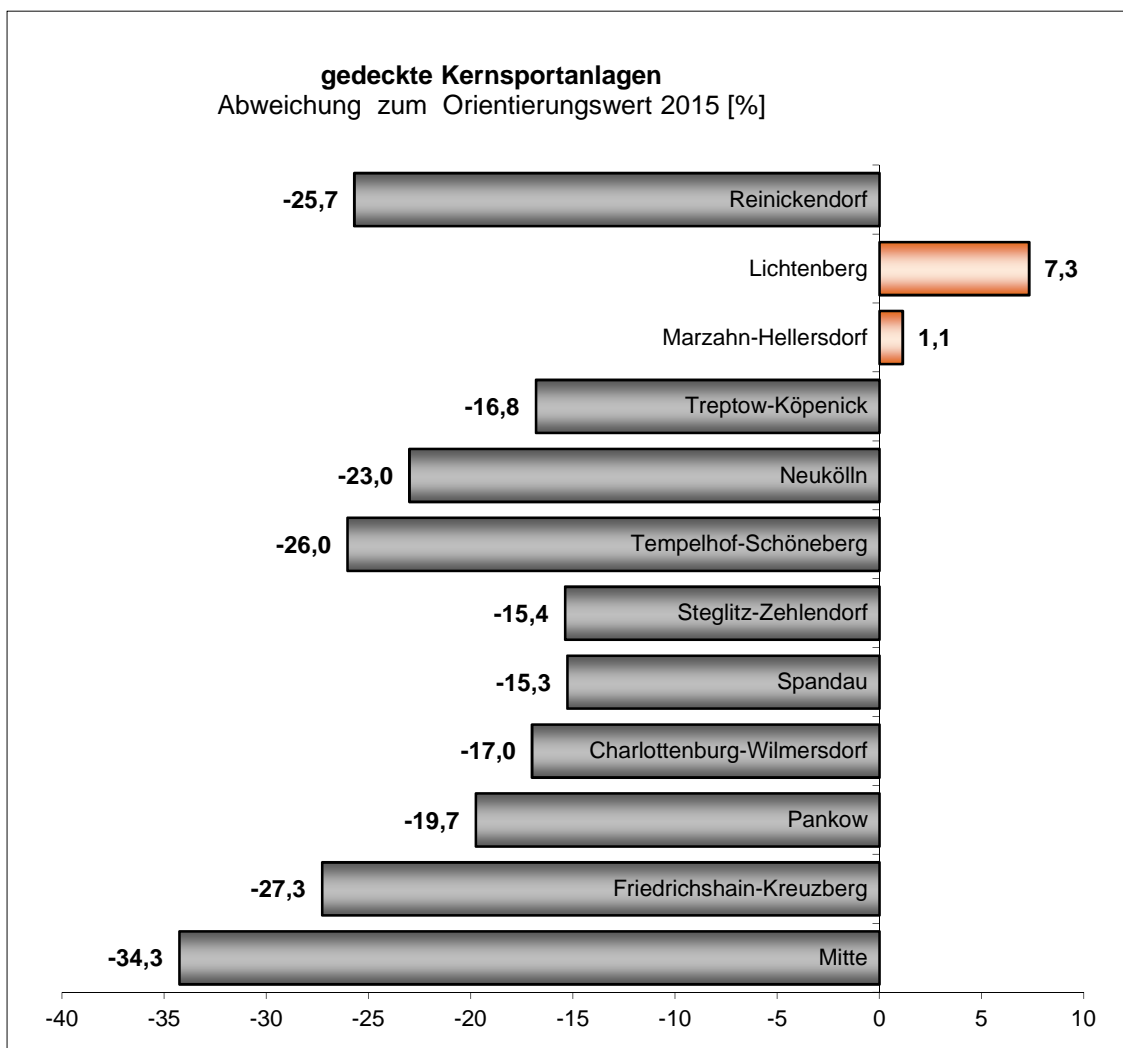

Sportanlagen - Ausstattung

gedeckte Kernsportanlagen

Bezirk	Einwohner am 31.12.2015³	Nettofläche [m²] Bestand¹ [m²]	Anzahl	Abweichung zum Orientierungswert² [%]
Mitte	363 236	47.037	152	-34,3
Friedrichshain-Kreuzberg	278 393	39.882	93	-27,3
Pankow	389 976	61.645	181	-19,7
Charlottenburg-Wilmersdorf	330 468	54.026	138	-17,0
Spandau	234 630	39.156	95	-15,3
Steglitz-Zehlendorf	299 765	49.961	131	-15,4
Tempelhof-Schöneberg	341 161	49.707	142	-26,0
Neukölln	328 062	49.757	108	-23,0
Treptow-Köpenick	253 333	41.511	123	-16,8
Marzahn-Hellersdorf	259 373	51.670	103	1,1
Lichtenberg	275 142	58.165	160	7,3
Reinickendorf	256 617	37.559	101	-25,7
Berlin gesamt	3 610 156	580.077	1.527	-18,4

¹ Sportflächen, die ausschließlich zur bezirklichen Nutzung bestimmt sind (incl. der dem Bezirk zuzurechnenden Anteile der Sportanlagen mit besonderer Zweckbestimmung).

² 0,197

³ Quelle: Amt für Statistik Berlin -Brandenburg (ohne Flüchtlinge)