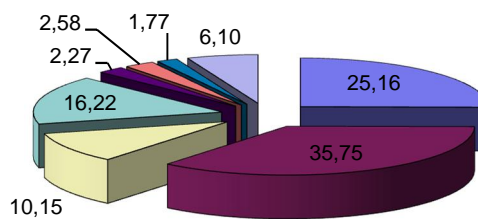

Flächenanteile gedeckte Anlagentypen [%]

- Hallen >=10x12m bis <15x27m 25,16 %
- Hallen >=15x27m bis <22x44m 35,75 %
- Hallen >=22x44m bis <27x45m 10,15 %
- Hallen >27x45m 16,22 %
- Jugend- und Mehrzweckräume 2,27 %
- Kleinsthallen, Sporträume 2,58 %
- Konditions- und Krafräume 1,77 %
- Tennisanlagen 6,10 %

* incl. der Gesamtflächen aller Sportanlagen mit besonderer Zweckbestimmung

** Bäder der Berliner Bäder-Betriebe **und** sonstige öffentliche Bäder des Landes Berlin (z.B. die Schwimmhalle im FEZ-Wuhlheide, die Polizei-Schwimmhalle Charlottenburger Chaussee sowie Therapie- und Behindertenbecken in Schulen)