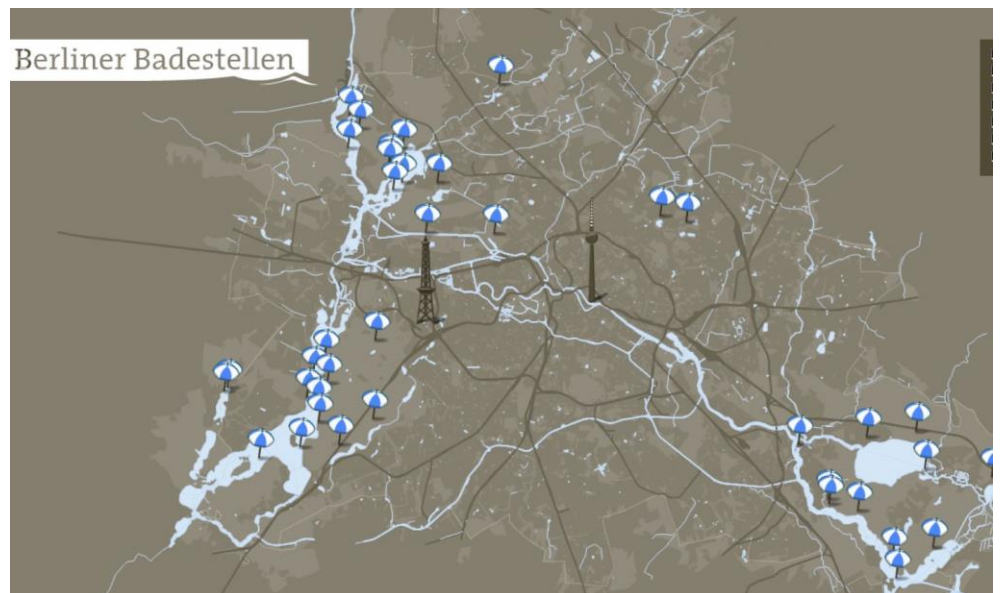

Aufgrund der topografischen Gegebenheiten in Berlin befinden sich die Badestellen überwiegend in den Bezirken Treptow-Köpenick, Spandau und Steglitz-Zehlendorf.

© <http://berlicodefor.de/badestellen/>

Es wurden 47 Badestellen-Standorte mit 34801m² erfasst. Anlage 4 enthält eine Übersichtsliste dieser Standorte.