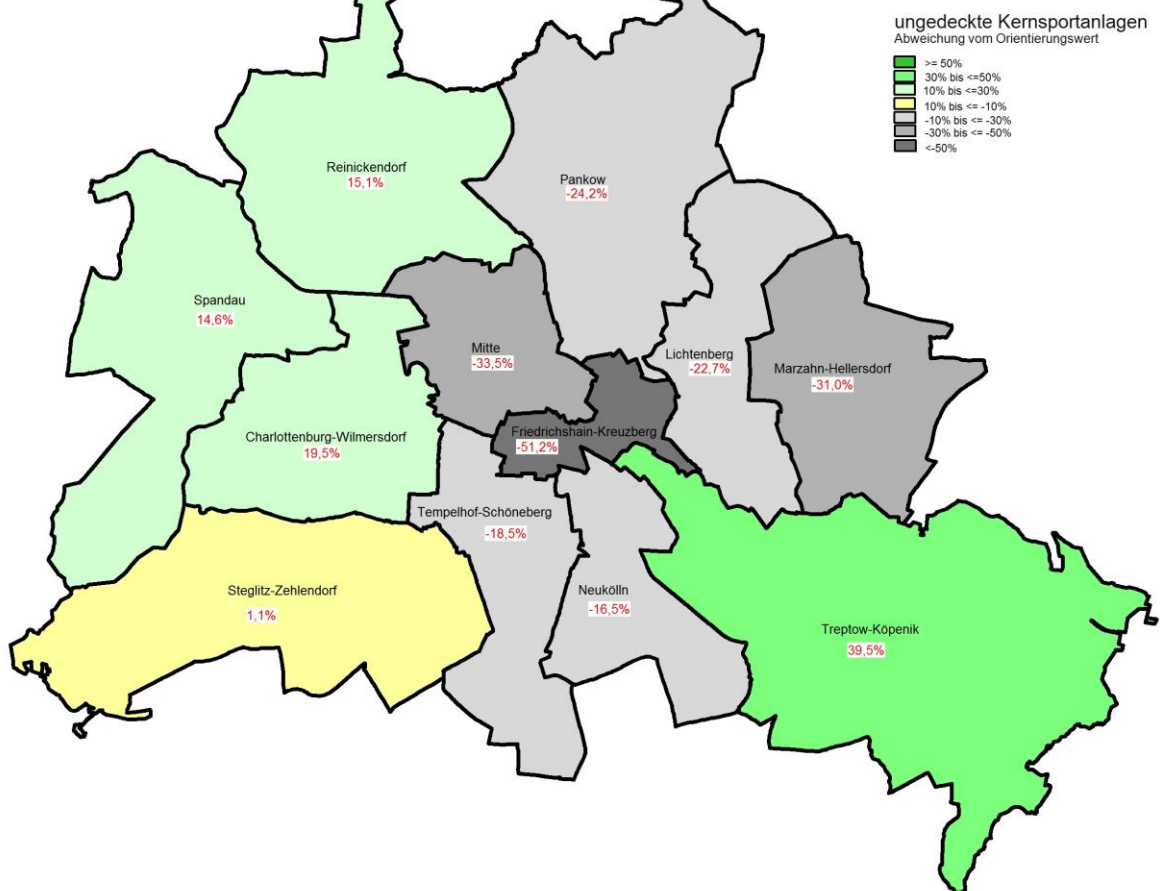

Ausstattungsunterschiede in den Bezirken 2015

Ein wesentlicher Grund dafür ist die enge Verknüpfung von Sporthalle und Schule. Die Standortverteilung „gedeckte Kernsportanlagen“ profitiert insofern von der relativ gleichmäßigen Verteilung der Schulstandorte.

Ungedeckte Sportanlagen im Bezirksvergleich – Ausstattungsdefizite vor allem im Zentrum

Grob vereinfachend und von punktuellen Ausnahmen abgesehen, folgt die Ausstattung mit ungedeckten Sportanlagen einem Ost-/Westgefälle in der Stadt. Eine Ausnahme bildet dabei der Bezirk Treptow-Köpenick – dessen Ausstattung liegt mit 39,5% berlinweit am höchsten über dem Orientierungswert. Die Mehrzahl der Bezirke im Westteil der Stadt liegen z.T. leicht über dem Orientierungswert, während besonders die Zentrumsbezirke Mitte, Friedrichshain-Kreuzberg und Marzahn-Hellersdorf sowie der gesamte Nord-Ost Raum der Stadt zu den schlechter ausgestatteten Bezirken zählen. Mit Abstand die größten

Ausstattungsdefizite hat der Bezirk Friedrichshain-Kreuzberg mit einer über 50%igen Unterschreitung des gesetzten Orientierungswertes. Nur der Bezirk