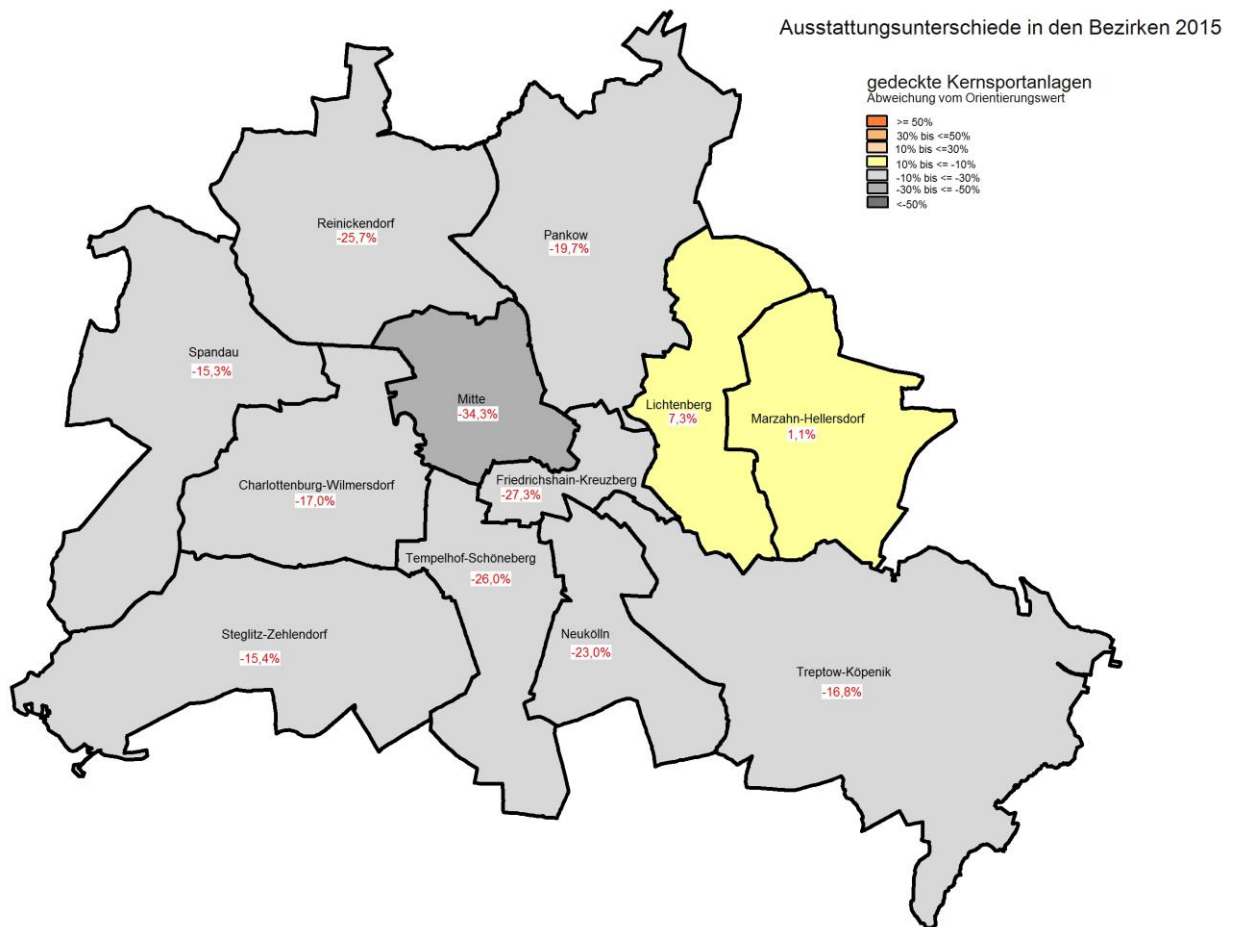

Steglitz-Zehlendorf weicht nicht wesentlich vom Orientierungswert ab. Dies ist noch einmal ein Beleg für die bereits erläuterten relativ großen Abweichungen der Bezirke vom Orientierungswert (s.o.).

Gedeckte Sportanlagen im Bezirksvergleich – Ausstattungsdefizite in fast allen Bezirken

Das von starken Ungleichgewichten geprägte Bild bei den ungedeckten Sportanlagen findet sich bei den Sporthallen nicht. Zwar ist der Bezirk Mitte

mit 34,3% unter dem Orientierungswert am deutlichsten schlecht ausgestattet und liegt Marzahn-Hellersdorf und Lichtenberg unwesentlich über dem Orientierungswert, kann für alle anderen Bezirke in Berlin festgestellt werden, dass die Ausstattung mit gedeckten Kernsportanlagen -im Wesentlichen sind dies Sporthallen- mit etwa 20% unter dem Orientierungswert nicht ausreichend ist. Eine Ursache hierfür sind die als