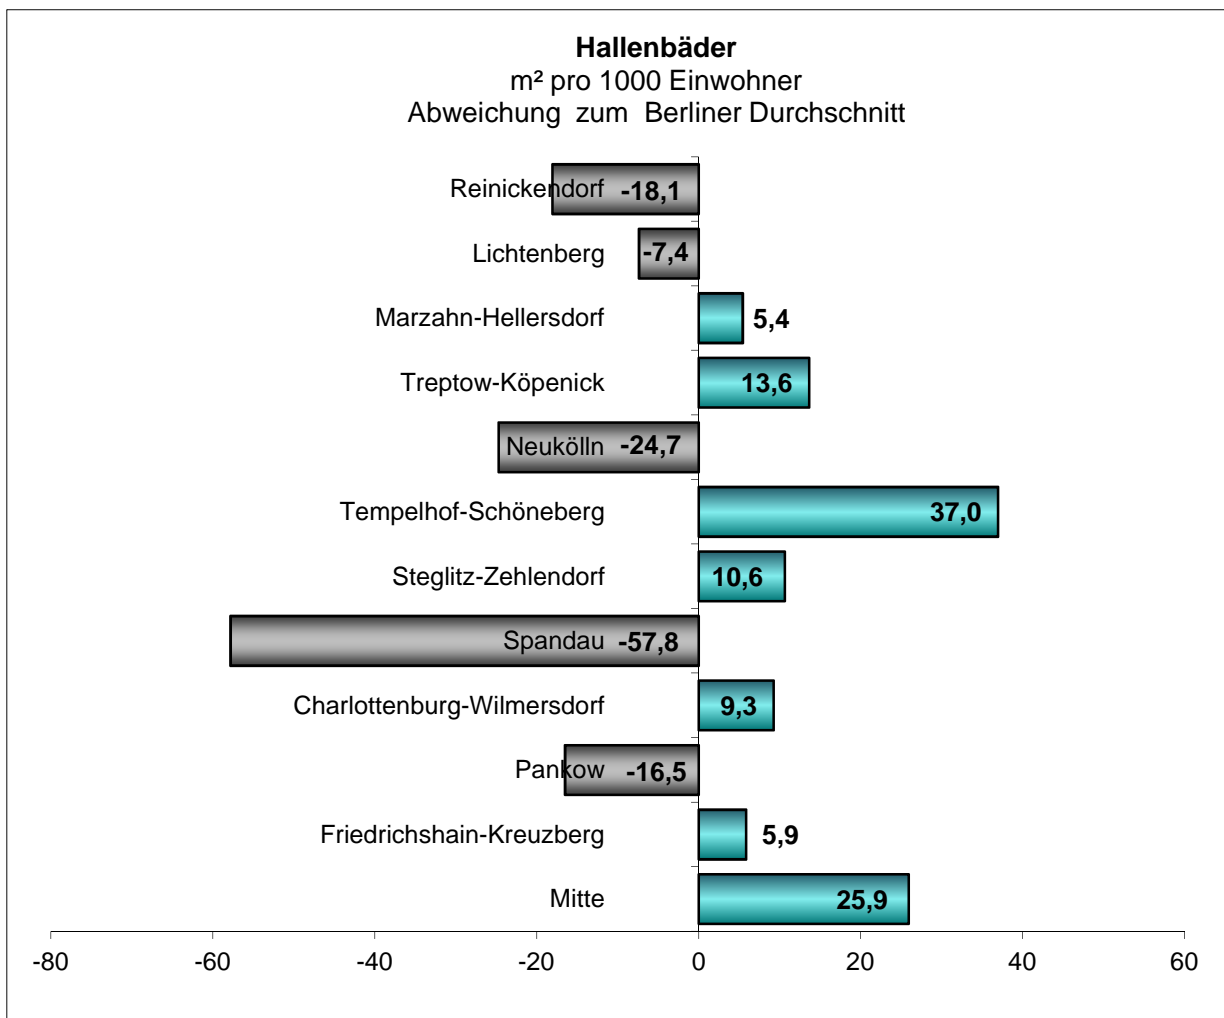

Sportanlagen - Ausstattung

Hallenbäder **

Bezirk	Einwohner am 31.12.2015³	Bestand¹ [m²]	Anzahl	m² / 1000 Einwohner	Abweichung zum Berliner Durchschnitt [%]
Mitte	363 236	3.399	4	9,36	25,93
Friedrichshain-Kreuzberg	278 393	2.190	5	7,87	5,86
Pankow	389 976	2.420	4	6,21	-16,51
Charlottenburg-Wilmersdorf	330 468	2.683	9	8,12	9,26
Spandau	234 630	736	4	3,13	-57,82
Steglitz-Zehlendorf	299 765	2.465	5	8,22	10,64
Tempelhof-Schöneberg	341 161	3.473	5	10,18	36,98
Neukölln	328 062	1.836	5	5,59	-24,72
Treptow-Köpenick	253 333	2.140	4	8,45	13,64
Marzahn-Hellersdorf	259 373	2.033	5	7,84	5,44
Lichtenberg	275 142	1.894	6	6,88	-7,38
Reinickendorf	256 617	1.563	4	6,09	-18,07
Berlin gesamt	3 610 156	26.830	60	7,43	0,00

*1 Sportflächen, die ausschließlich zur bezirklichen Nutzung bestimmt sind (incl. der dem Bezirk zuzurechnenden Anteile der Sportanlagen mit besonderer Zweckbestimmung).

** Bäder der Berliner Bäder-Betriebe und sonstige öffentliche Bäder des Landes Berlin (z.B. die Schwimmhalle im FEZ-Wuhlheide, die Polizei-Schwimmhalle Charlottenburger Chaussee sowie Therapie- und Behindertenbecken in Schulen)

³ Quelle: Amt für Statistik Berlin -Brandenburg