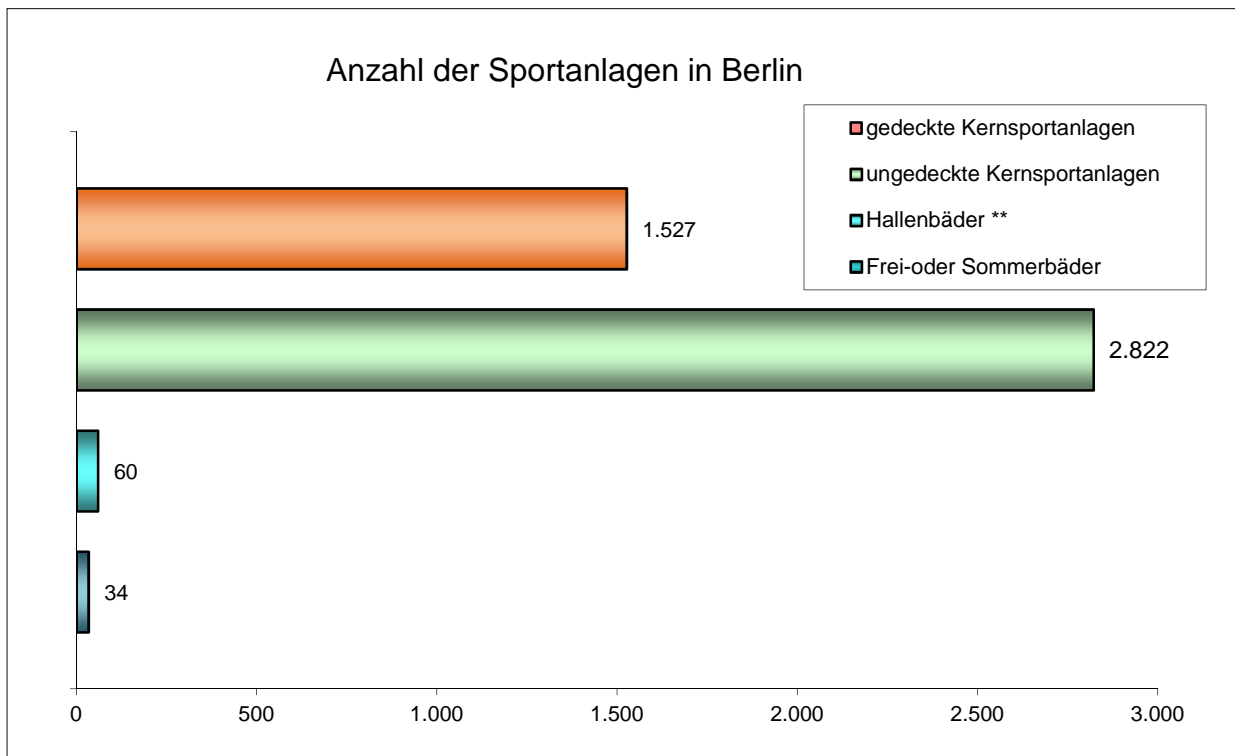

Sportanlagen - Anzahl SpA in Berlin

Kernsportanlagen in Berlin*

Anlagentyp*	Anzahl	Anlagentyp*	Anzahl
ungedekte Kernsportanlagen		gedeckte Kernsportanlagen	
400m-Rundlaufbahnen	94	Hallen >=10x12m bis <15x27m	535
Großspielfelder	322	Hallen >=15x27m bis <22x44m	351
Gymnastikwiesen	85	Hallen >=22x44m bis <27x45m	62
Kleinspielfelder < 5000m²	623	Hallen >=27x45m	69
Kleinspielfelder >= 5000m²	63	Jugend- und Mehrzweckräume	233
Leichtathletik-Einzelanlagen	1.194	Kleinsthallen, Sporträume	109
Sonstige Kernsportanlagen	166	Konditions- und Krafräume	142
Tennisanlagen	275	Tennishallen	26
Zwischensumme	2.822	Zwischensumme	1.527

Bäder

Frei-oder Sommerbäder	34	Hallenbäder **	60

* einschließlich **aller** Kernsportanlagen mit besonderer Zweckbestimmung und deren **gesamter** Flächen

** Bäder der Berliner Bäder-Betriebe **und** sonstige öffentliche Bäder des Landes Berlin (z.B. die Schwimmhalle im FEZ-Wuhlheide, die Polizei-Schwimmhalle Charlottenburger Chaussee sowie Therapie- und Behindertenbecken in Schulen)