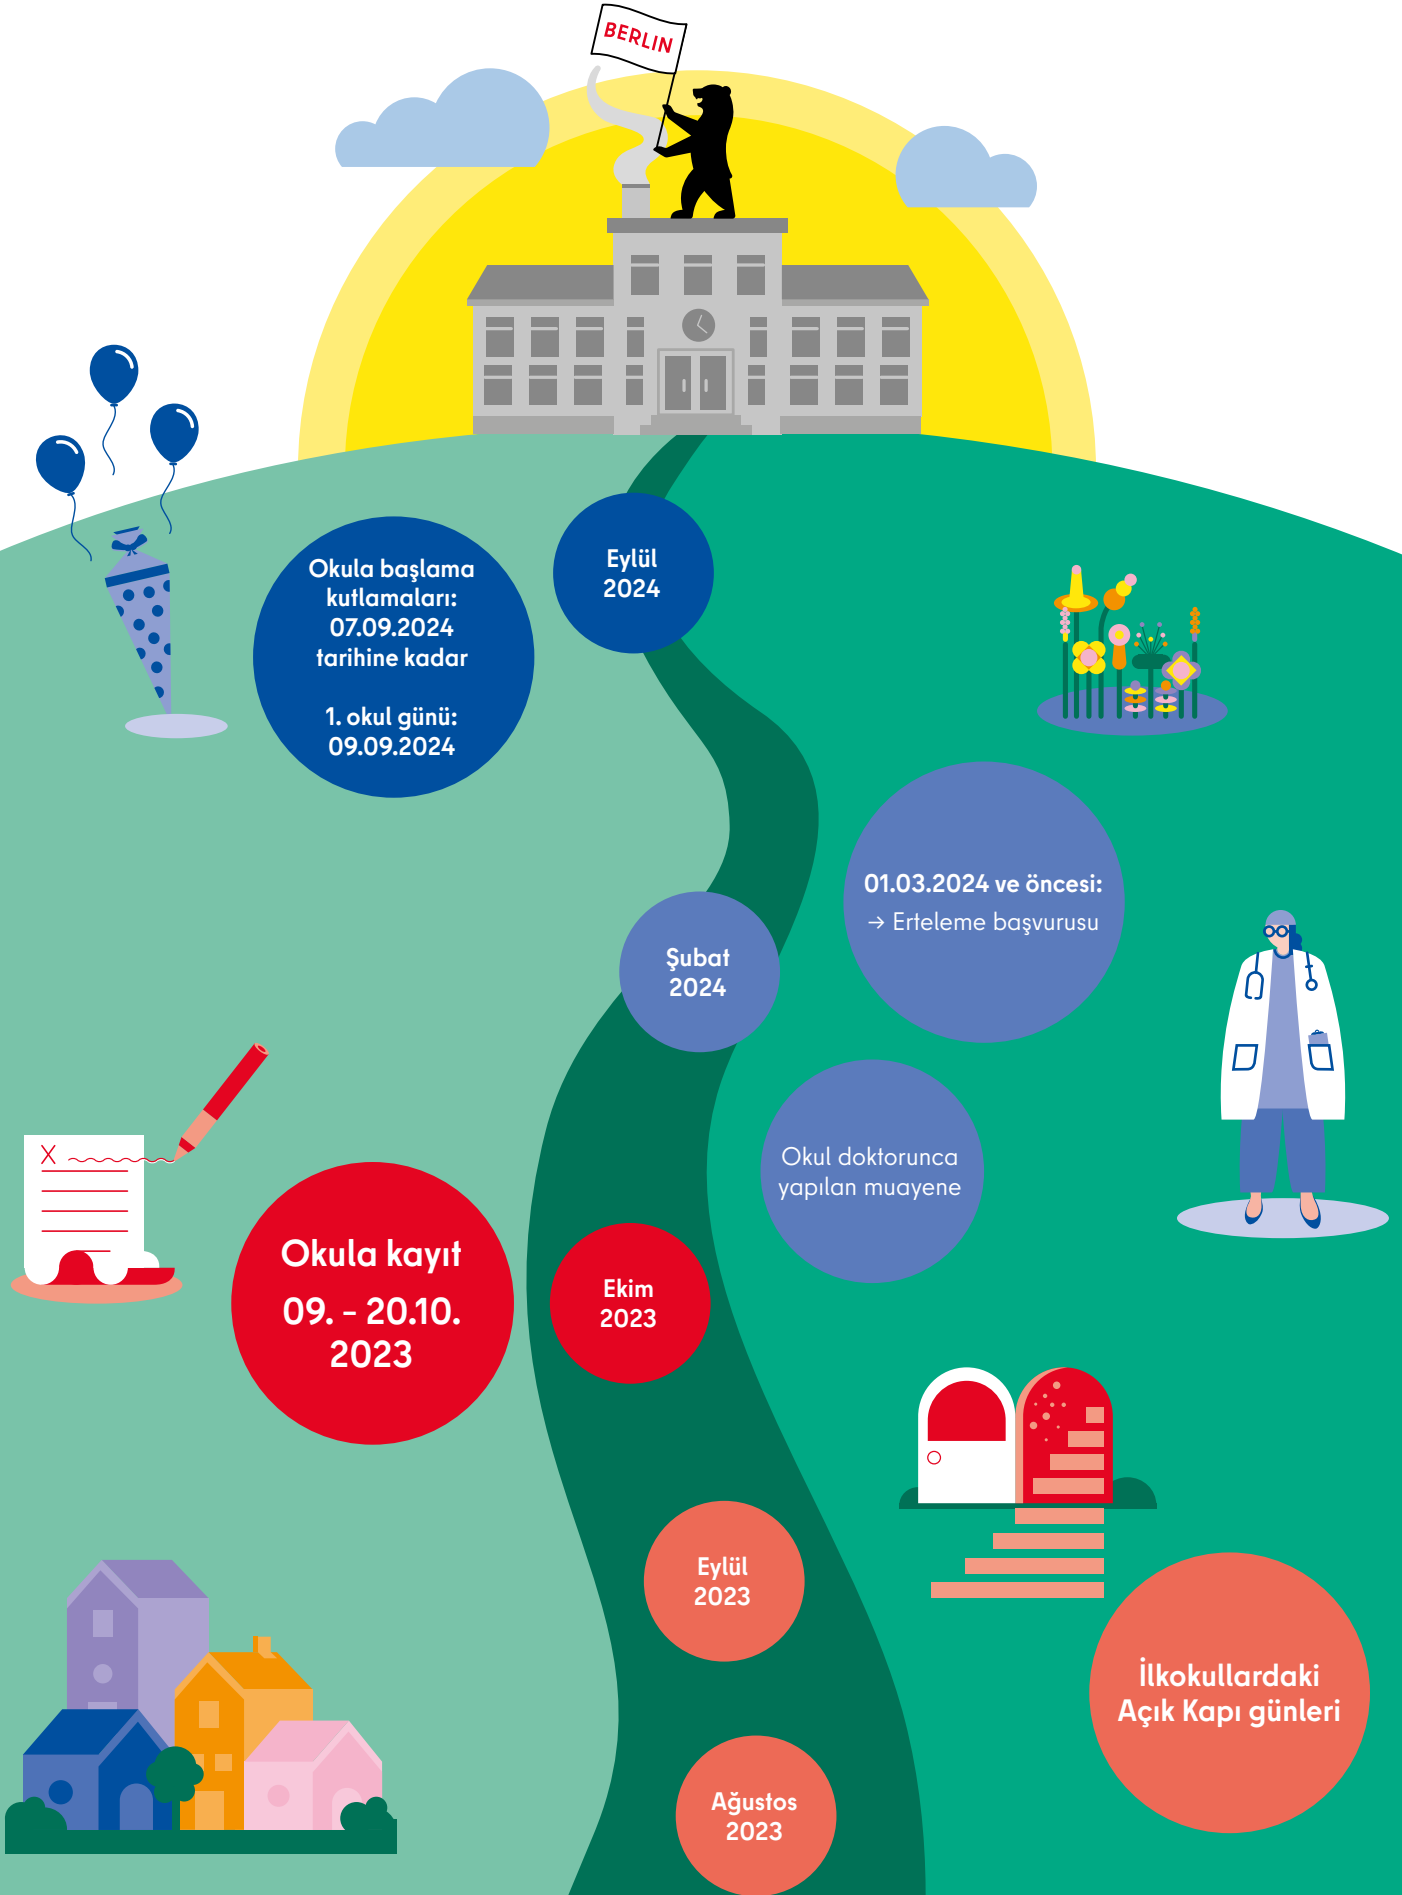

Ancak böyle bir okul değişikliği Eğitim Yasası'na (Schulgesetz) göre belli nedenlerin var olması durumunda mümkündür, örneğin:

- Sorumlu okula gitmesi halinde, çocuğunuz kardeşleriyle veya yakın bağ kurduğu diğer çocuklarla kalıcı olarak daha az kişisel teması sahip olacaktır.
- Çocuğunuzun belli olanak(lar) sunan bir okula gitmesini istiyorsunuz. Yabancı dil veya tüm gün bakım da bunların arasında sayılabilir.
- Çocuğunuzun, sizin tarafınızdan seçilen okula gitmesi halinde, özellikle de çalışıyorsanız, ona daha iyi bakım sağlayabilirsiniz.

Sadece yeterli boş kontenjan olması halinde çocuğunuz başka bir okula kabul edilebilir. Bir okulun mevcut kontenjanından daha fazla başvuru alması halinde Eğitim Müdürlüğü her başvuruyu kontrol eder. Bu işlemin ardından, yaz tatilinden önce çocuğunuzun kabul etmektan memnun olacak başka bir okulun size bildirilmesi mümkündür.

İlkokullar hakkında bilgiler

Karma okullar hakkında bilgiler

2024 yılında okula başlama için kayıt

Okul doktorunca yapılan muayene

Çocuğunuzu okula kaydettirdiğinizde, çocuğunuzun okul doktorunca yapılacak olan muayenesi hakkında da bilgilendirilirsiniz. Bu muayene yasanın amir hükmüdür ve bölgenizdeki Çocuk ve Gençlik Sağlığı Hizmetleri şubesinde yapılır.

Burada çocuğunuzun sağlıklı ve öğrenmeye ve günlük okul hayatına hazır olup olmadığı kontrol edilir. Muayene, çocuğunuzun iyi bir şekilde konsantre olabilmesi ve uyanık olması için öğleden önce yapılır.