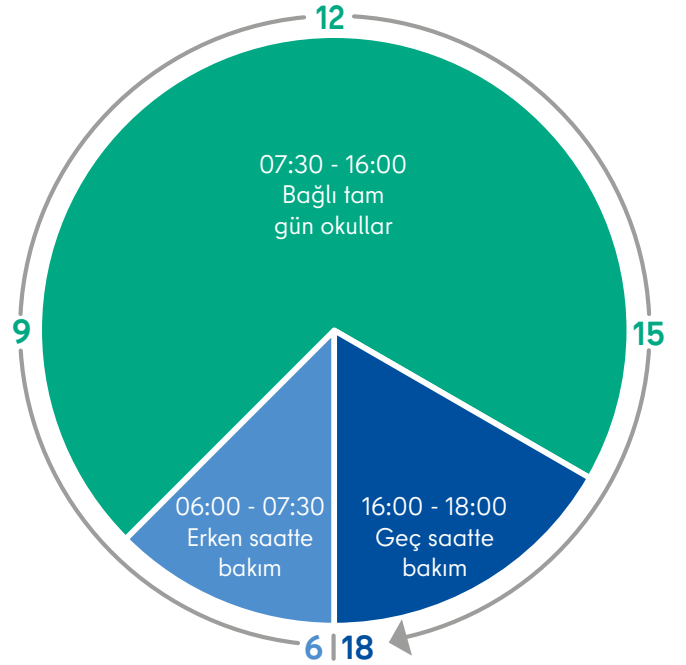

Bağlı tam gün okullar

Bağlı tam gün okulda okul günü haftanın en az dört günü saat 07:30 ile 16:00 saatleri arasında (yeşil) sürer. Ders ve tamamlayıcı olarak sunulan etkinlikler bu süre içinde değişmeli olarak gerçekleşir. Okulda sunulan etkinliklerin tamamı bu süre içinde ücretsizdir.

Ek olarak tamamlayıcı erken veya geç saat modülleri ile tatil günlerinde bakım olanağı vardır. Sunulan bu olanaklar, 1. - 3. sınıflar için ücretsiz, 4. - 6. sınıflar için ücretlidir. Her iki durumda da başvuru yapılması ve ihtiyacın belgelenmesi gerekir.