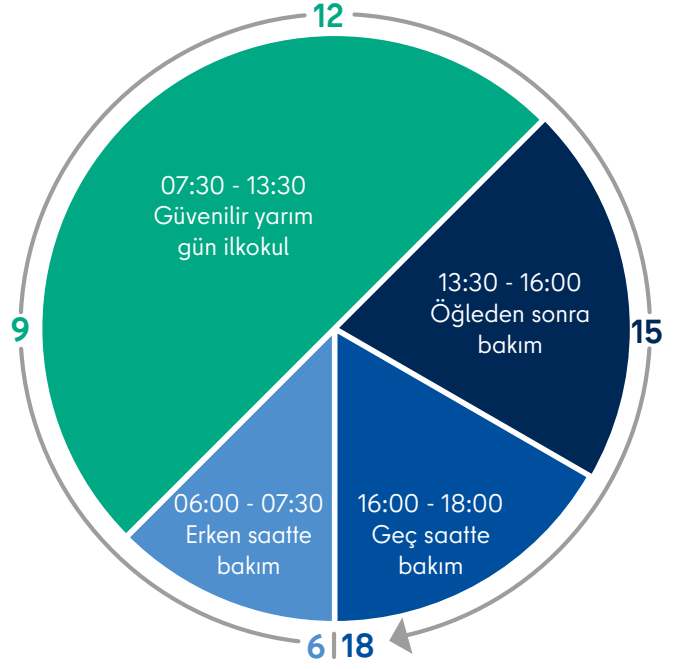

Açık tam gün okul

Tam gün açık ilköğretim okulunda bir gün aşağıdaki zamanlardan oluşur:

- Güvenilir yarım gün ilkokul (yeşil),
- Sunulan tamamlayıcı tam gün olanakları ve
- Tatil günlerinde 06:00 ve 18:00 saatleri arasında sunulan etkinlikler.

Tamamlayıcı destek ve bakım için okula başvuru yapmanız gerekir. Gençlik Sosyal Yardım Dairesi ihtiyacınızı belirleyecek ve okul için size bir ihtiyaç bildirimini gönderecektir.

Sunulan tüm tam gün olanakları 1. - 3. sınıflar için ücretsizdir.

4. - 6. sınıfa giden çocukların velilerinin tamamlayıcı destek ve bakım maliyetlerinin bir kısmına iştirak etmeleri. Katkı payı velinin gelirine ve bakımın kapsamına bağlıdır.