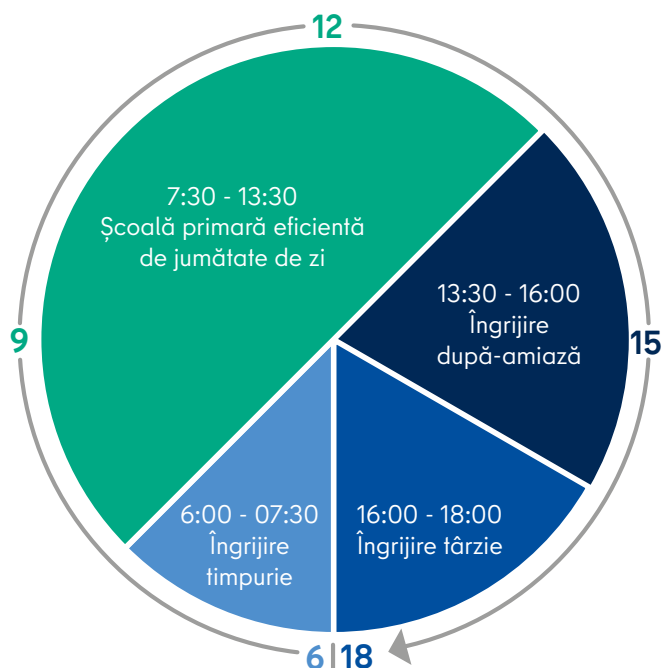

Școală primară deschisă toată ziua

O zi la școala primară deschisă toată ziua cuprinde următoarele ore:

- școală primară eficientă cu jumătate de zi (verde),
- programe suplimentare pe toată durata zilei și
- programe de vacanță de la ora 6:00 la 18:00.

Trebuie să vă adresați școlii pentru sprijin și îngrijire suplimentară. Biroul de asistență socială pentru tineret va stabili necesitatea și vă va trimite notificarea de necesitate pentru școală.

Toate programele de o zi întreagă sunt gratuite pentru anii 1 până la 3.

Părinții copiilor din clasele 4 până la 6 vor trebui să plătească ei înșiși o parte din costurile pentru sprijin și îngrijire suplimentară. Contribuția depinde de venitul părinților și de valoarea serviciilor de îngrijire a copiilor oferite.