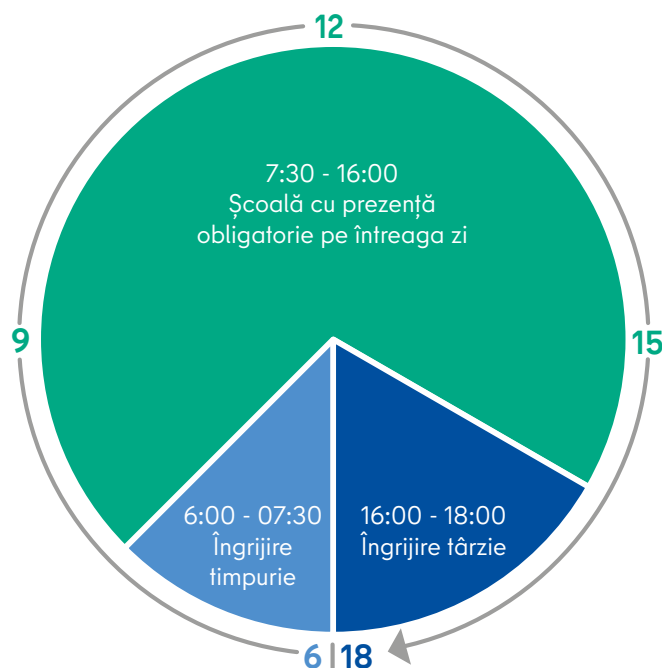

Școală cu prezență obligatorie pe întreaga zi

La școala cu prezență obligatorie pe întreaga zi, ziua de școală durează cel puțin patru zile pe săptămână, de la 7:30 la 16:00 (verde). Aici se alternează lecțiile și programele suplimentare. Întregul program școlar este gratuit în această perioadă.

Există, de asemenea, module suplimentare pentru orele matinale și târzii și supraveghere în timpul vacanțelor. Aceste programe sunt gratuite pentru anii 1 până la 3 - și se că vor fi plătibile pentru anii 4 până la 6. În ambele cazuri, trebuie să depuneți o cerere și să prezentați o dovadă a necesității.