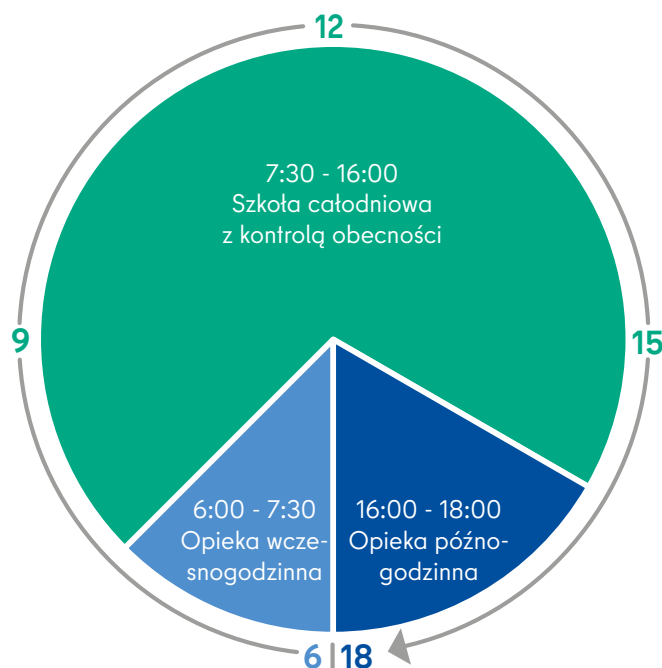

Szkoła całodniowa z kontrolą obecności

W szkole całodniowej z kontrolą obecności dzień szkolny trwa od 7:30 do 16:00 (kolor zielony) przez co najmniej cztery dni w tygodniu. Tutaj lekcje i dodatkowe zajęcia przeplatają się ze sobą. Cała oferta szkoły obejmująca ten czas jest bezpłatna.

Dodatkowo istnieją również moduły wczesno- lub późnogodzinne oraz opieka w okresie wakacji i ferii. Oferty te są bezpłatne dla klas 1 do 3 i będą płatne dla klas 4 do 6. W obu przypadkach należy złożyć wniosek i udowodnić potrzebę opieki.