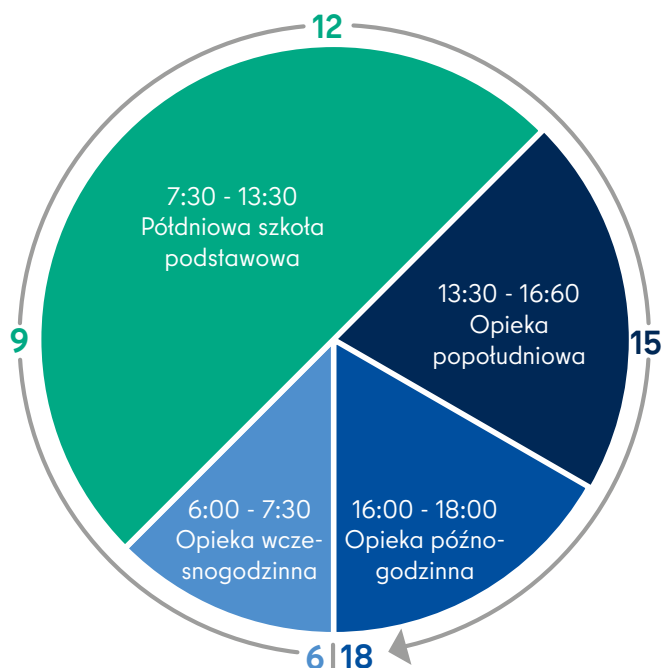

Całodniowa szkoła podstawowa w systemie otwartym

Dzień w całodniowej szkole podstawowej w systemie otwartym obejmuje następujące godziny:

- półdniowa szkoła podstawowa (kolor zielony),
- dodatkowe oferty całodzienne i
- oferty w okresie wakacji i ferii w godzinach 6:00 - 18:00.

Chcąc otrzymać dodatkowe wsparcie i opiekę należy złożyć w szkole odpowiedni wniosek. Urząd ds. Młodzieży określi wówczas potrzeby dziecka i prześle Państwu odpowiednią decyzję.

Wszystkie oferty opieki całodniowej dla uczniów klas 1 do 3 są bezpłatne.

Rodzice dzieci w klasach od 4 do 6 będą musieli sami pokryć część kosztów dodatkowego wsparcia i opieki. Wysokość opłaty zależy od dochodów rodziców i zakresu opieki.