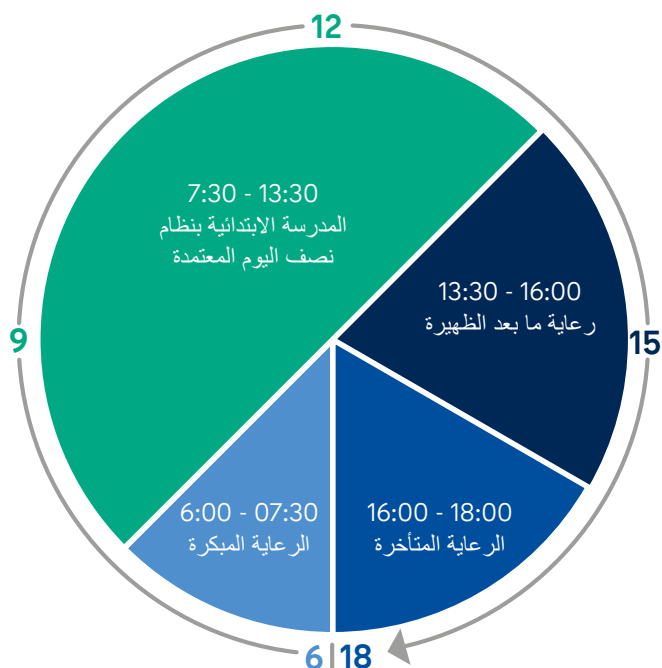

مدرسة اليوم الكامل الابتدائية المفتوحة

يتضمن اليوم في مدرسة اليوم الكامل الابتدائية المفتوحة الأوقات التالية:

- المدرسة الابتدائية بنظام نصف اليوم المعتمدة (الأخضر)
- عروض اليوم الكامل الإضافية
- وعروض الإجازات من الساعة 6:00 إلى 18:00.

يتعين عليكم تقديم طلب في المدرسة للحصول على الدعم الإضافي والرعاية الإضافية. ويقرر مكتب رعاية الشباب ما إذا كان هناك احتياج لذلك، ويرسل لكم إخطارًا بالحاجة إلى الدعم بالمدرسة.

جميع عروض اليوم الكامل مجانية للصفوف الدراسية من الأول إلى الثالث.

ربما يتعين على آباء الأطفال بالصفوف الدراسية من الرابع إلى السادس دفع جزء من تكاليف الدعم الإضافي والرعاية الإضافية بأنفسهم. وتُحدّد هذه المساهمة بناءً على دخل الآباء وحجم الرعاية.