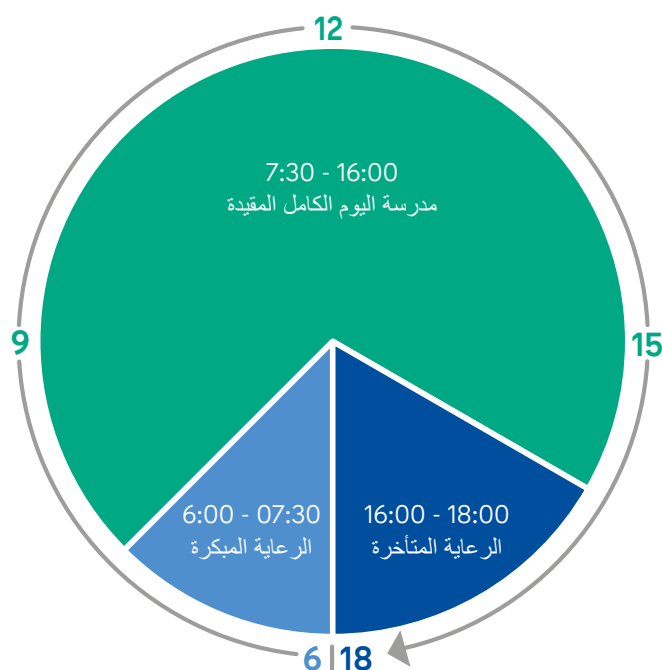

مدرسة اليوم الكامل المقيدة

يستمر اليوم الدراسي في مدارس اليوم الكامل لمدة 4 أيام في الأسبوع بعد أدنى من الساعة 7:30 إلى الساعة 16:00 (الجزء الأخضر). وهنا تُقدّم الدروس والعروض الإضافية بالتبادل. ويكون العرض المدرسي الكامل مجانيًا في هذه الفترة.

فضلاً عن ذلك تتوفر أيضًا العروض الإضافية للرعاية المبكرة أو المتأخرة علاوة على الرعاية في فترة الإجازة. هذه العروض مجانية للصفوف الدراسية من الأول إلى الثالث - ومقابل رسوم للصفوف الدراسية من الرابع إلى السادس. وفي كلتا الحالتين يلزم تقديم طلب وإثبات الحاجة إلى الدعم.