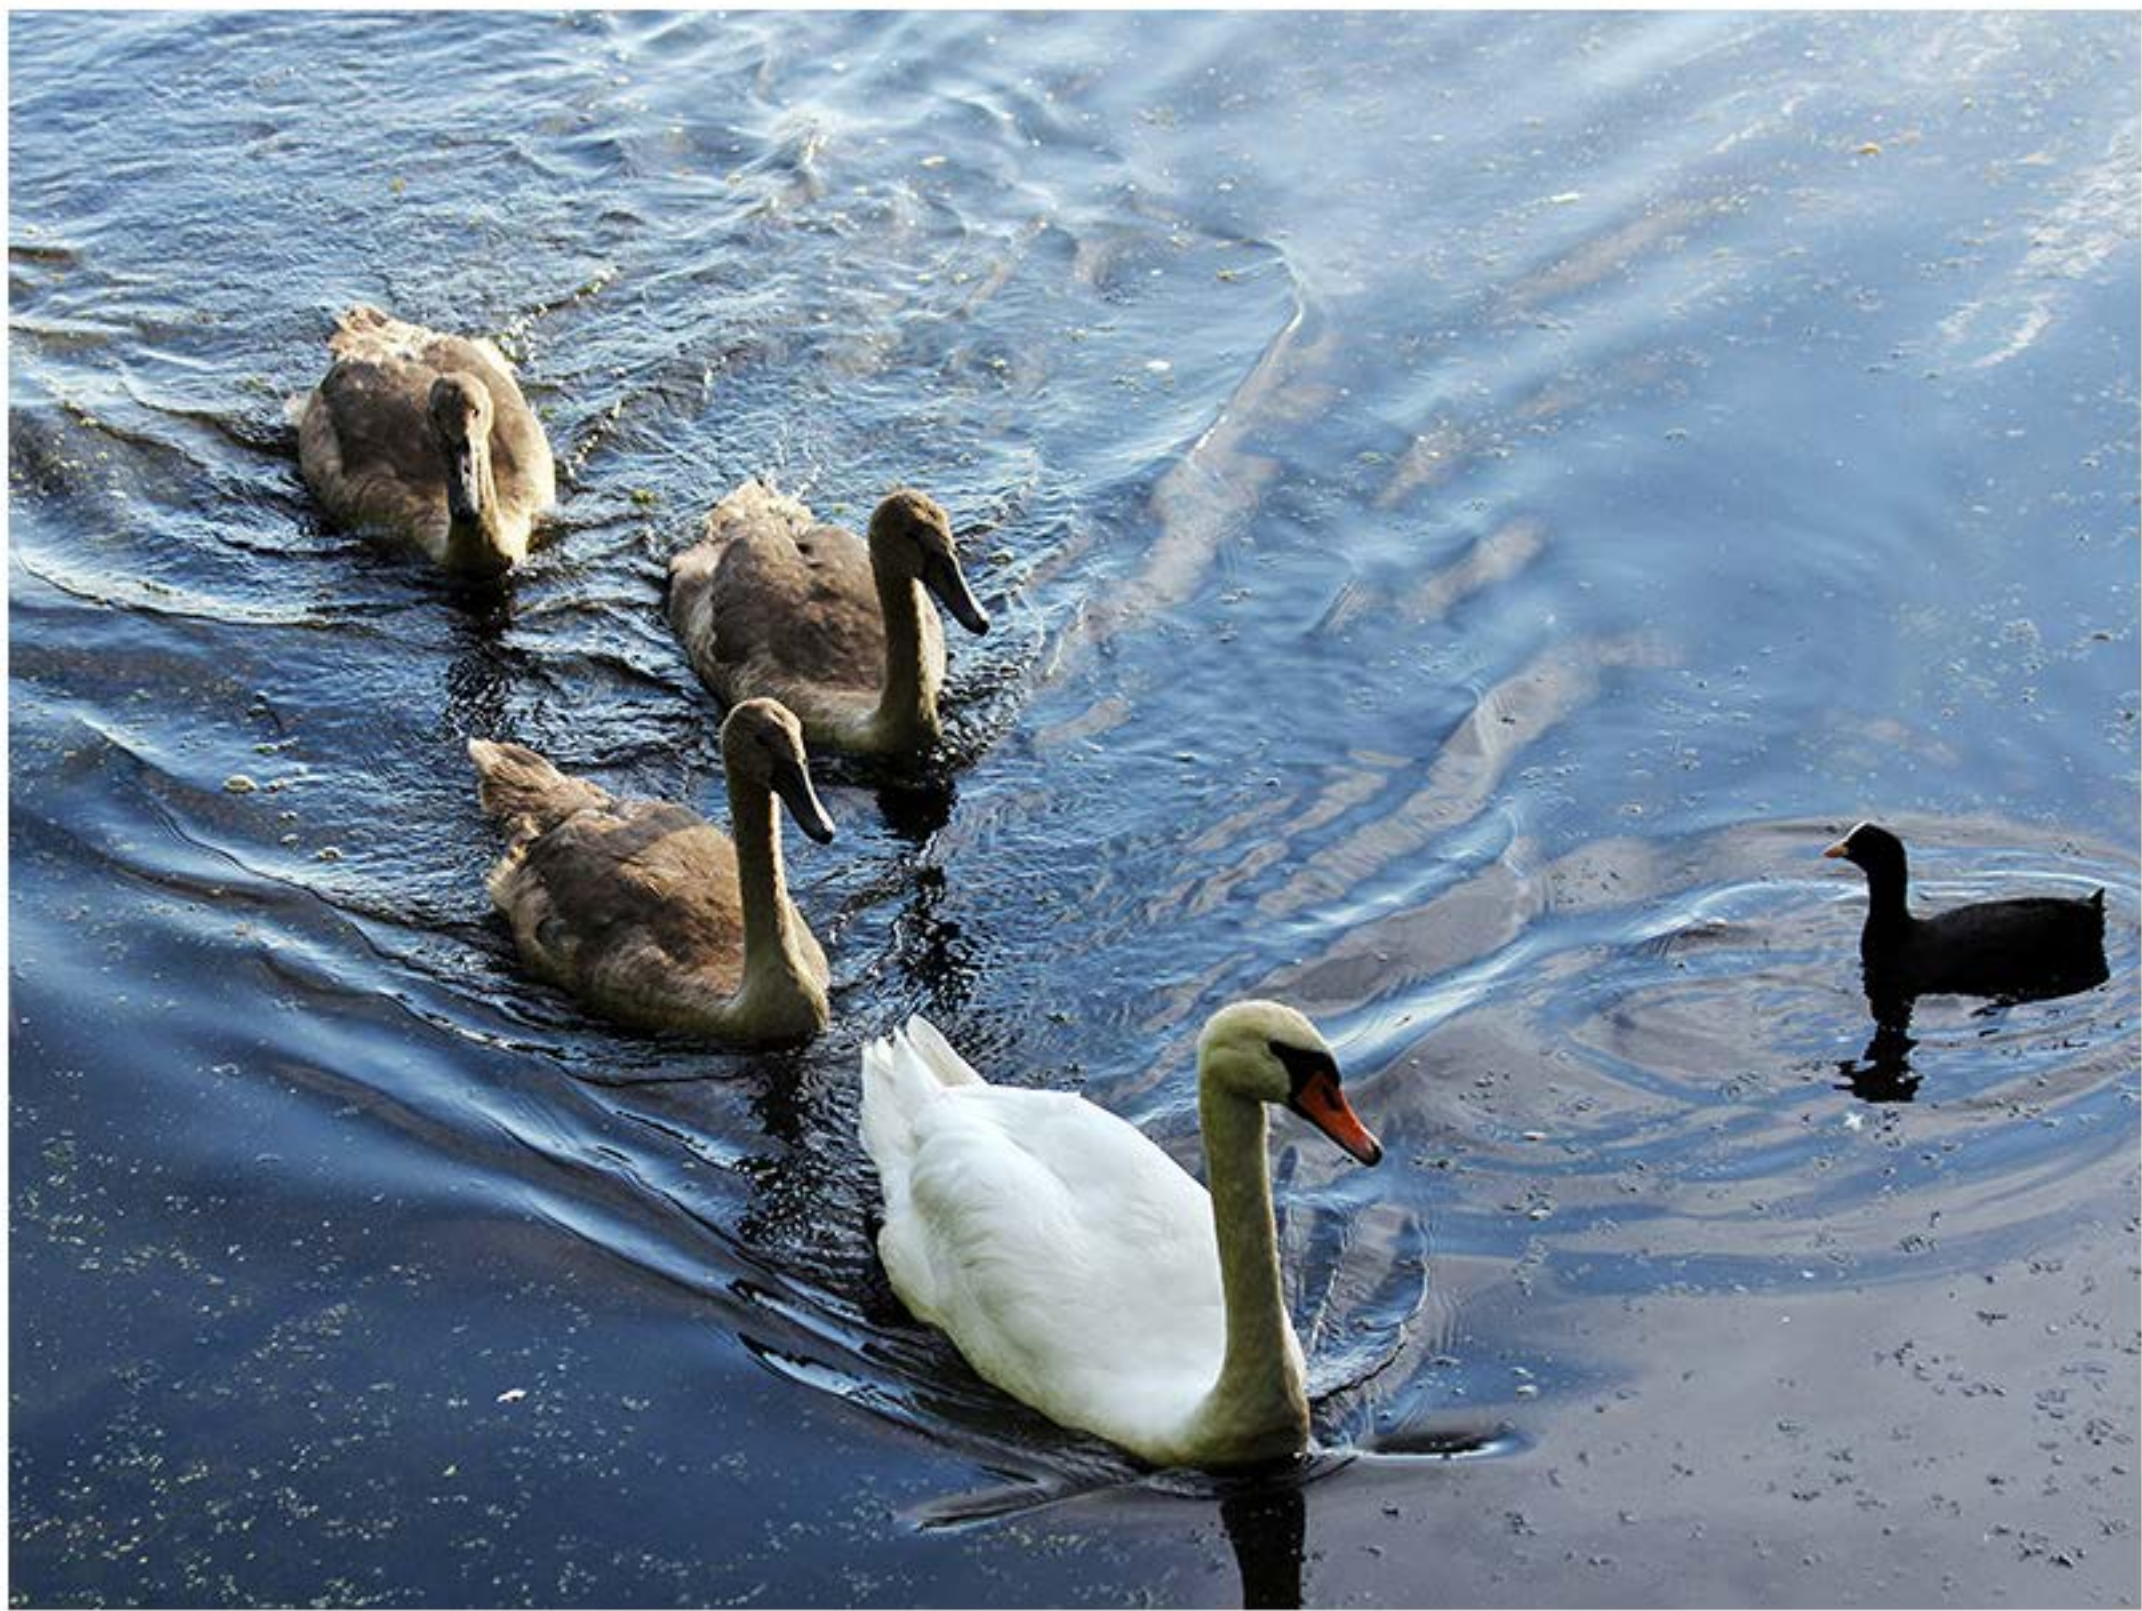

## **NSG Karower Teiche - Panke-Wanderweg an den Karower Teichen**

Foto: Forstamt Pankow, Detlef Schwarz

Bild 6 von 20

## **NSG Karower Teiche - Rinder**

Foto: Forstamt Pankow, Detlef Schwarz

Bild 7 von 20

**NSG Karower Teiche - Schwanenfamilie in den Karower Teichen**

Foto: Forstamt Pankow, Detlef Schwarz

Bild 8 von 20

**NSG Karower Teiche - Stockente und Erpel am Panke-Wanderweg**